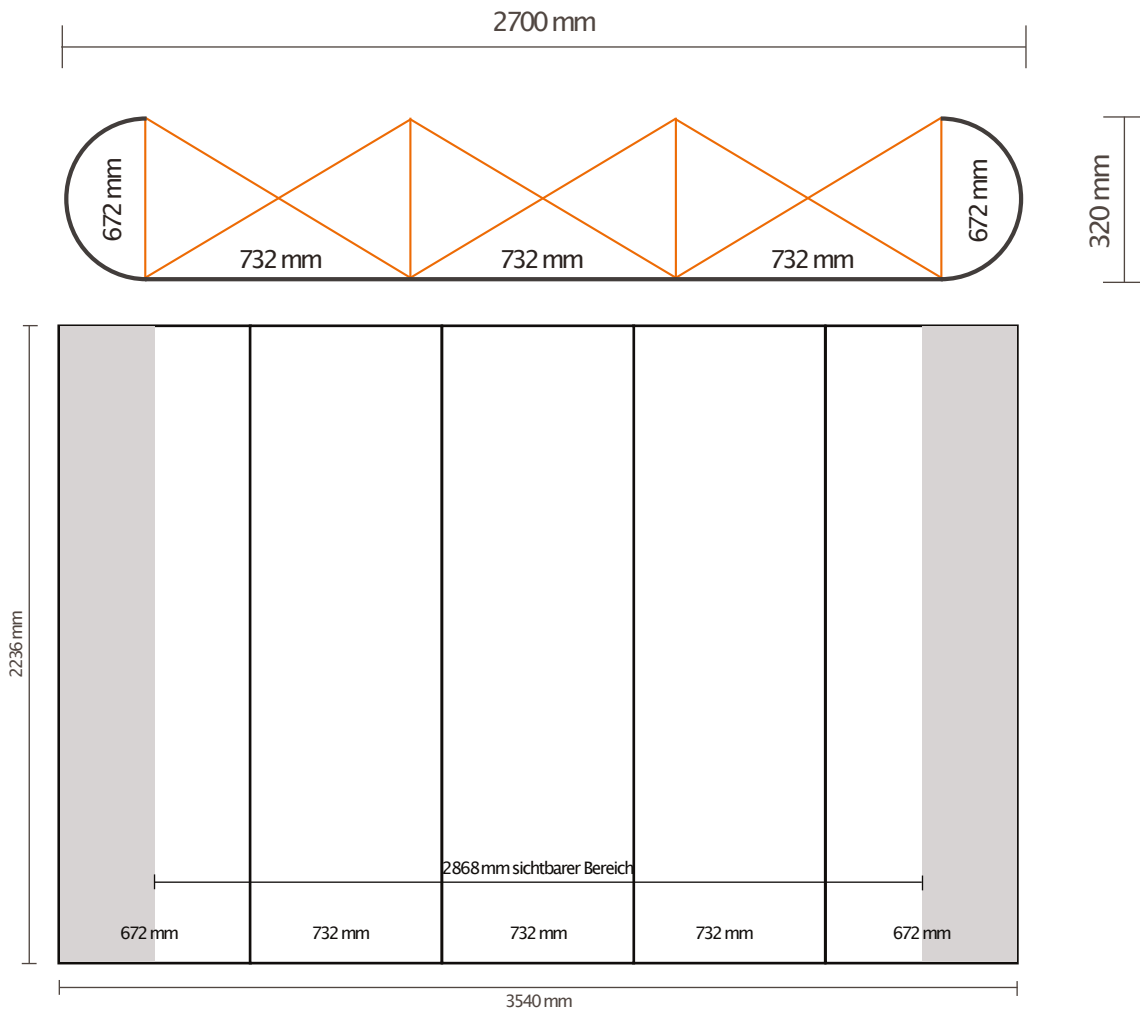

# PopUp magnetic 3x3 gerade

**Dateigröße:** Sichtfläche 3540mm x 2236 mm + Beschnittzugabe umlaufend 5 mm

**Grafik bitte nicht in einzelnen Bahnen anlegen, die Aufteilung in einzelnen Bahnen wird von uns übernommen!**

**Auflösung:** 150dpi

**Farbmodus:** CMYK (ISO coated v2)

**PDF x4/2008**

**Überdrucken:** aus

**Schriften:** in Pfade gewandelt

**Tipp:** Um Blitzer zu vermeiden lassen Sie vollflächige farbige Hintergründe oder Hintergrundbilder mit in die Beschnittzugabe laufen.